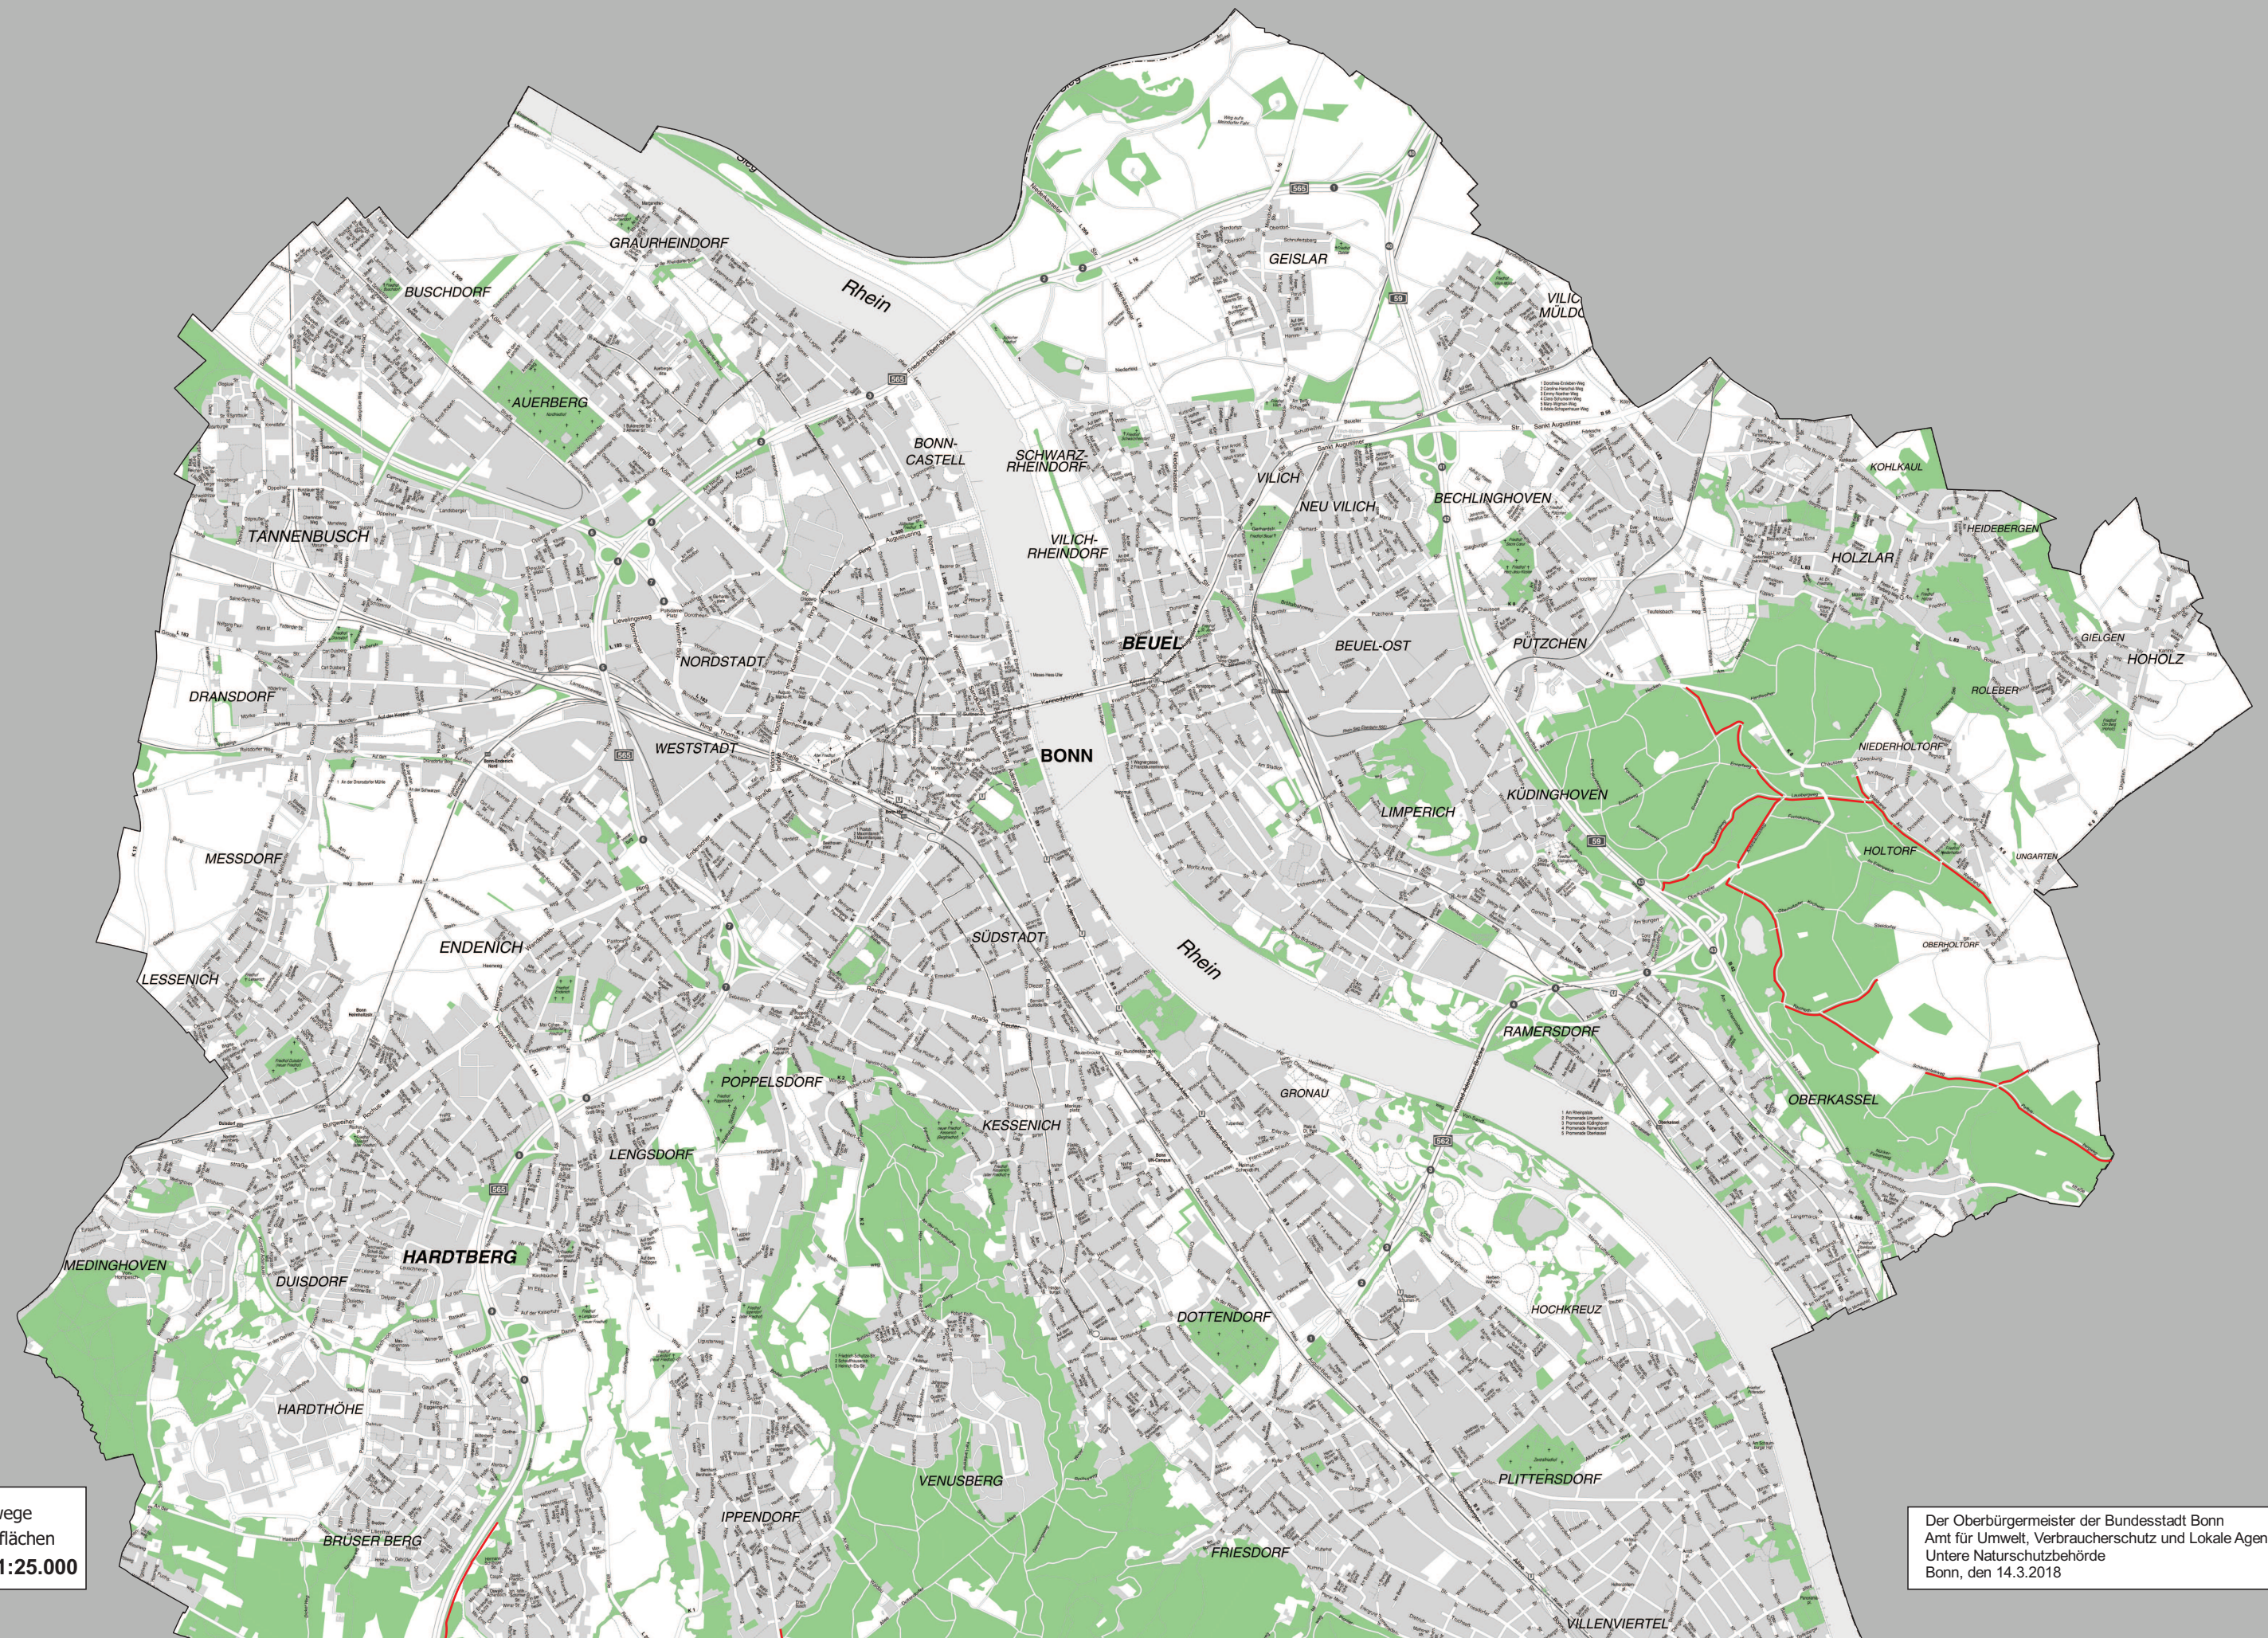

Reitwege in Bonn (N), Bestandteil der Allgemeinverfügung

— Reitwege
■ Waldflächen
Maßstab 1:25.000

Der Oberbürgermeister der Bundesstadt Bonn
Amt für Umwelt, Verbraucherschutz und Lokale Agenda
Untere Naturschutzbehörde
Bonn, den 14.3.2018