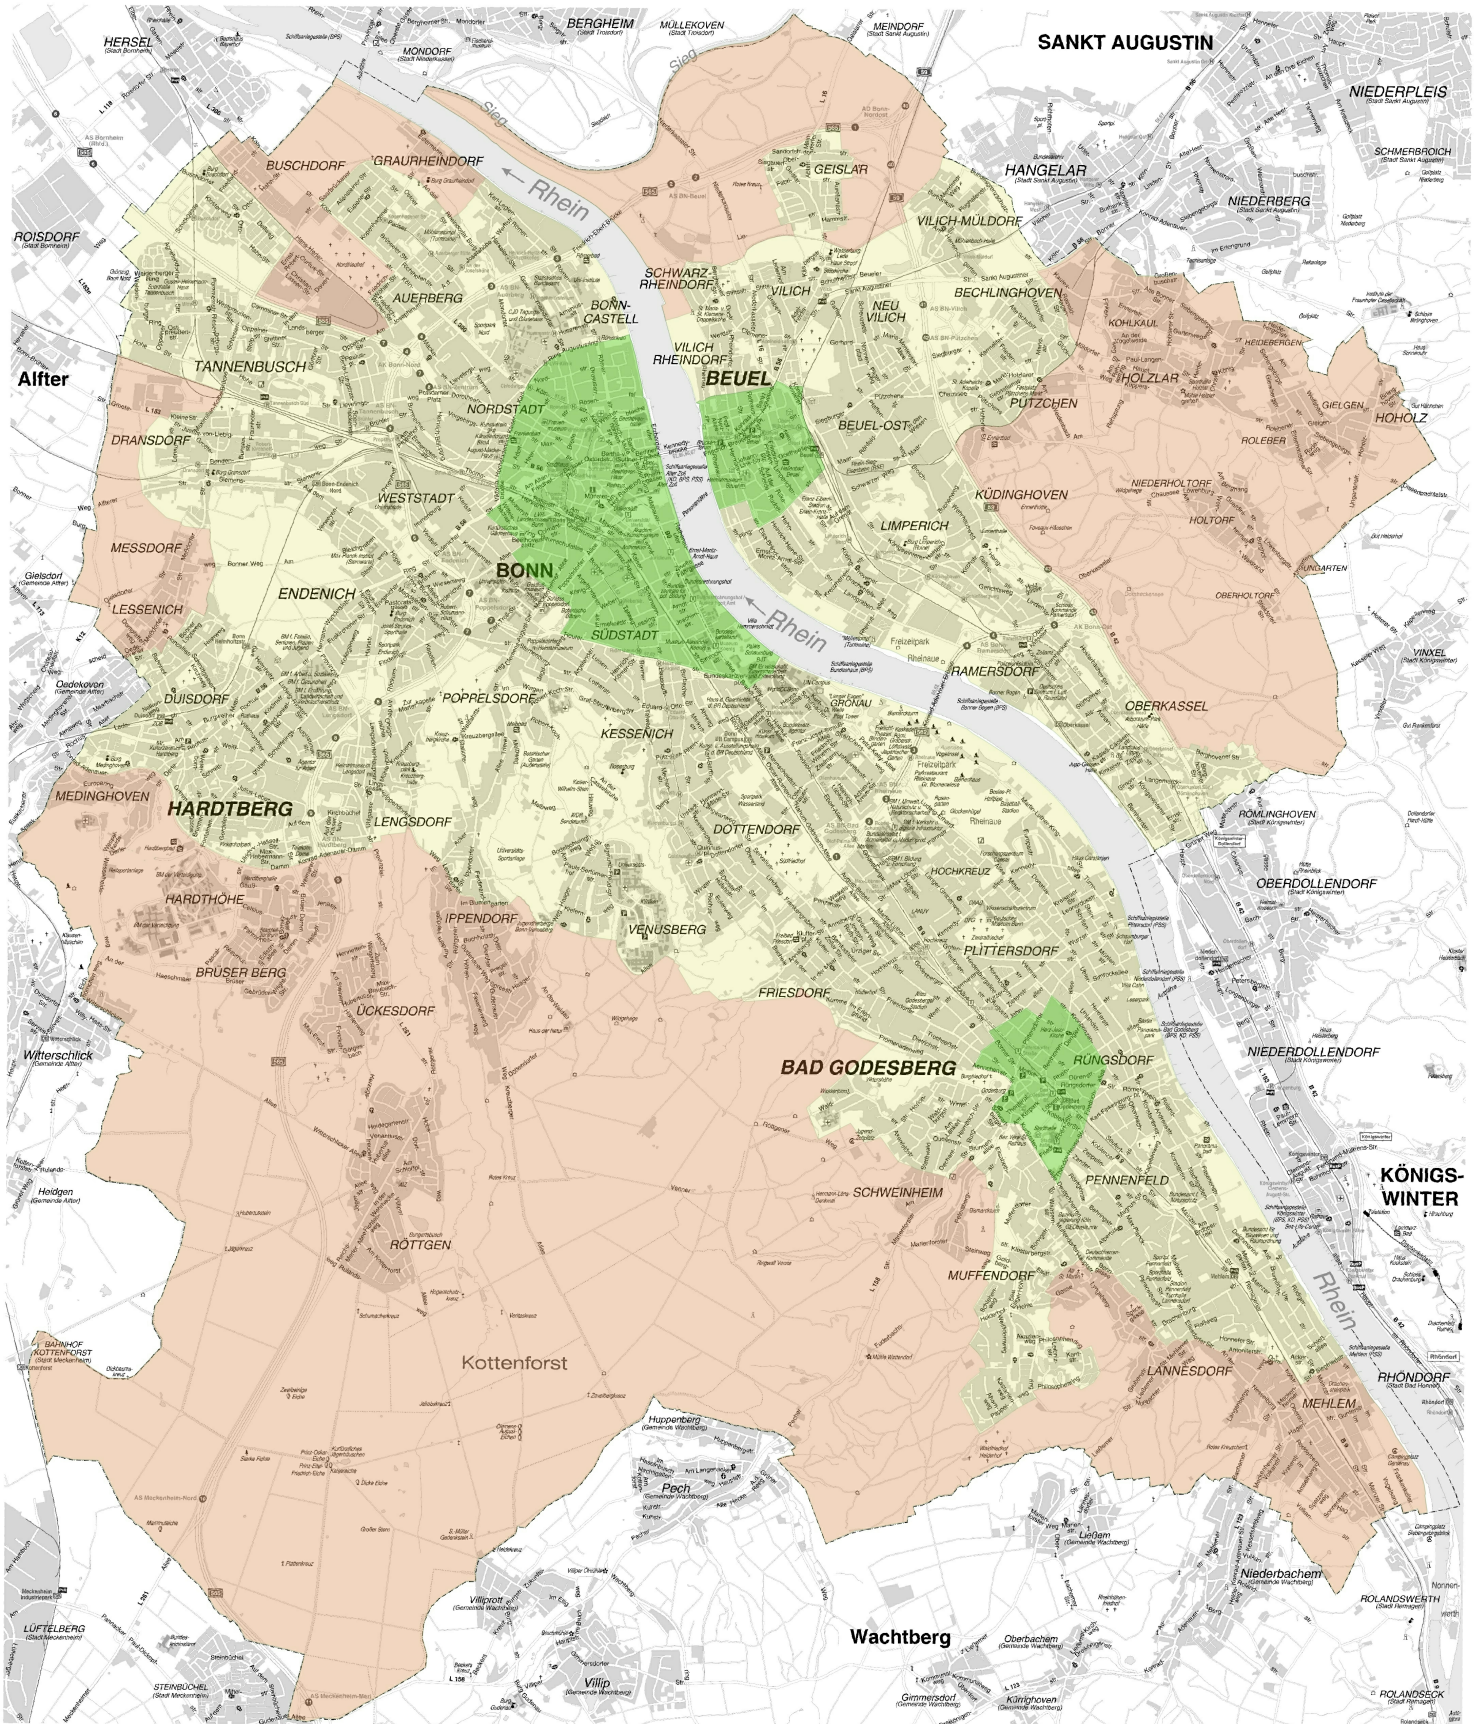

Anlage zur Stellplatzablösesatzung

Legende

Stellplatzatzung

- Zone 1
- Zone 2
- Zone 3

Hintergrundkarte Kartographie - Stadtplan Stadt Bonn

Maßstab 1:25.000